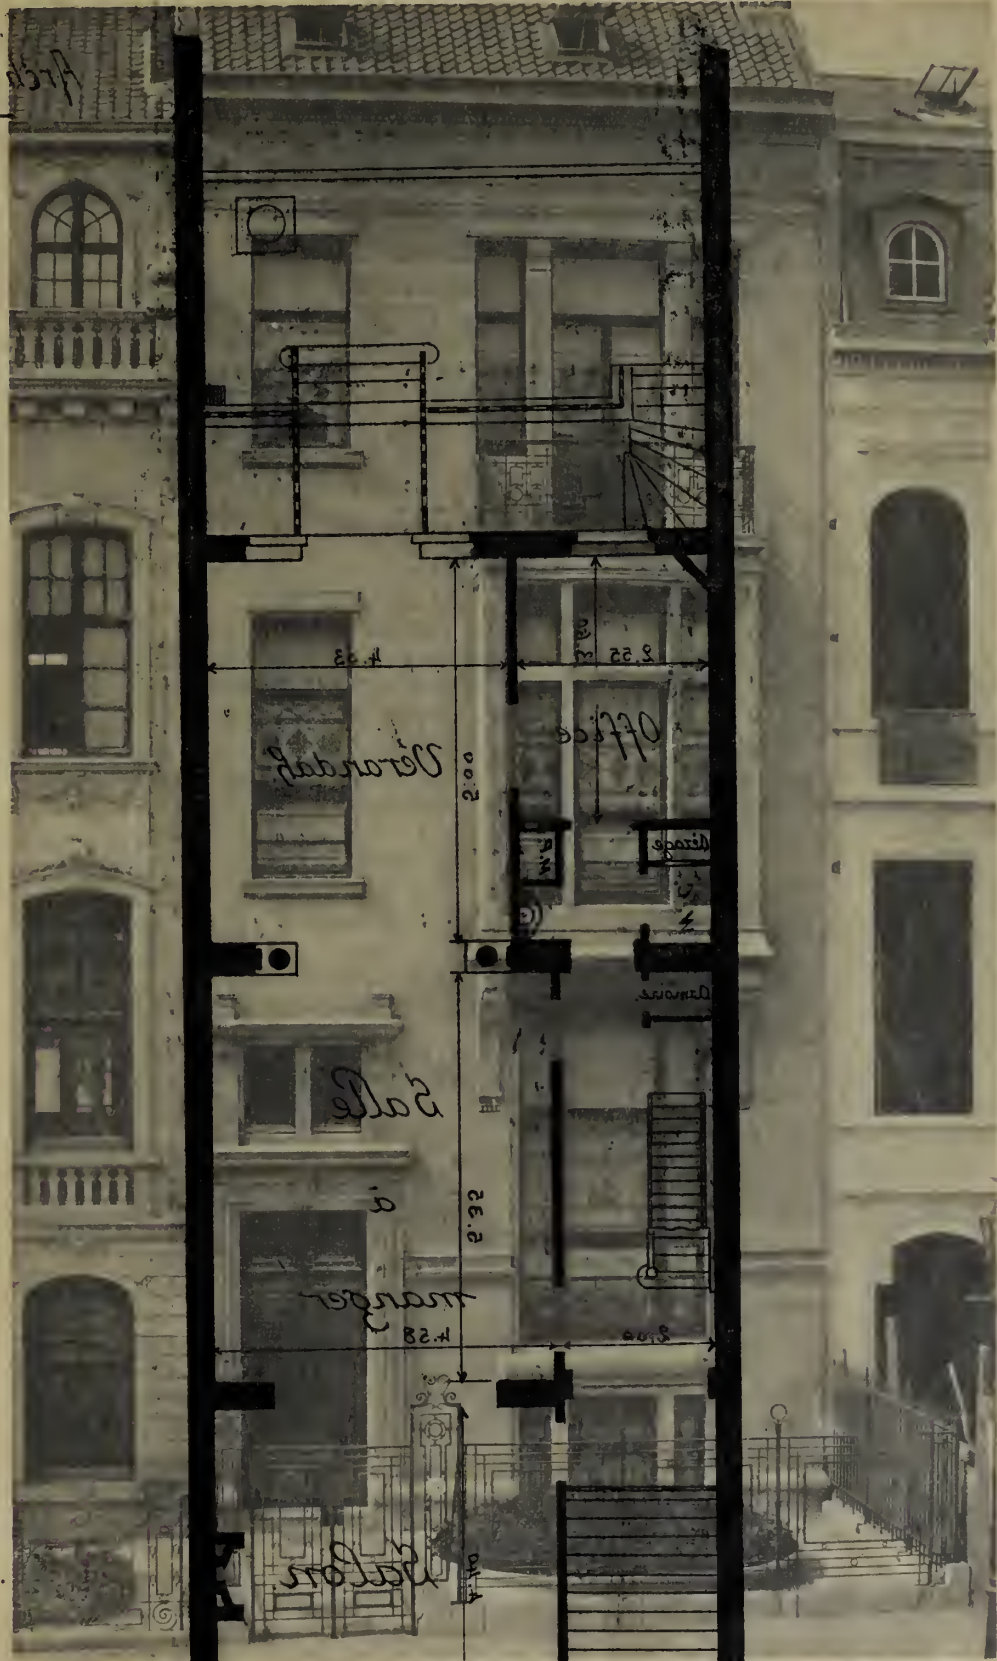

Propriété de M. I. A. M. J. A.
Album de la Maison Moderne
Avenue Eug. De Mollet N. 34

Arch. Es. Eug. Rogier

Phototypie H. Ber... Bruxelles

J. Salma... Libraire-éditeur, Bruxelles.

Propriété de M. I. A. M. J. A. Avenue Eug. De Mollet, 34, à Schaerbeek.

Arch. Es. Eug. Rogier - Architecte